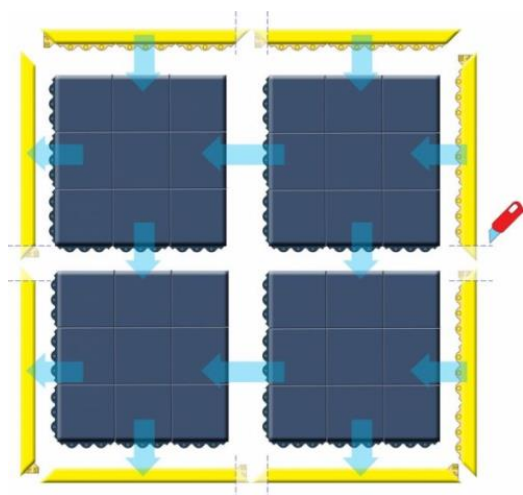

EMPTEEZY IT

Agire per il tuo ambiente

SCHEDA TECNICA

556 CUSHION EASE SOLID

Tappetini ergonomici antifatica e di sicurezza

Codice articolo: **556CUSHIONEASE**

CARATTERISTICHE

USI CONSIGLIATI:

Calpestio intenso – ambienti industriali asciutti

CARATTERISTICHE TECNICHE:

- Mescola di gomma naturale 100%
- Spessore totale: 19 mm
- Peso: 12,7 Kg per tappetino
- Colore: Nero
- Dimensioni standard disponibili:
91cm x 91 cm

DESCRIZIONE:

Le piastrelle in gomma per carichi pesanti possono essere facilmente assemblate per la copertura di grandi aree o singole postazioni di lavoro, da parete a parete o come isole.

Per ulteriori informazioni contattare il nostro Servizio Clienti.